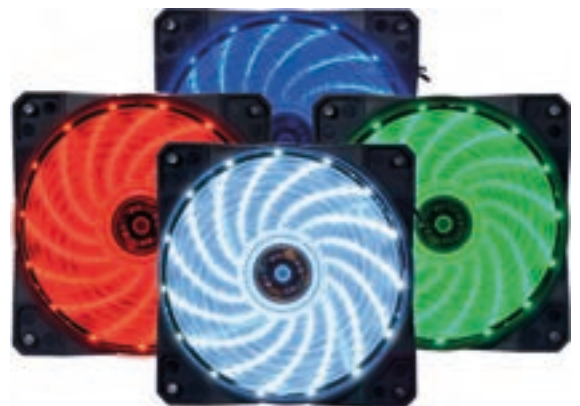

# FAN

**FAN RING LED RGB 160MM**  
CONTROLÁVEL - BFR-17RGB

**FAN RING LED 120MM**

BFR-24B: 593811  
BFR-24G: 594011  
BFR-24R: 593911

**FAN LED 120MM**  
BF-23G: 593611

**CONTROLADOR DE FAN**  
BCF-01

**FAN RING LED 120MM**