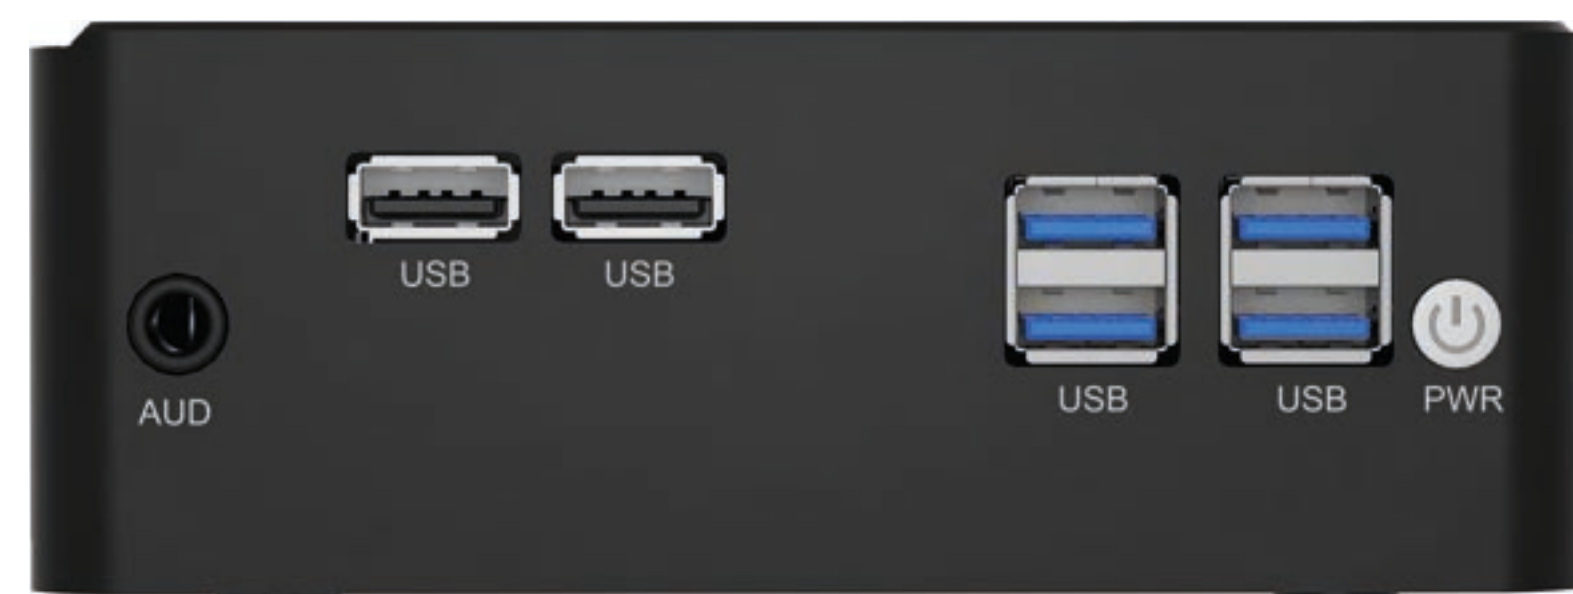

MINI PC

BLUEBOX INTEL 5ª GER

S/MEMÓRIA S/HD
HDMI / VGA / 4X USB 3.0 / 2,5" / M-SATA

I3-5005U

I3-5010U

I5-5300U

I7-5500U