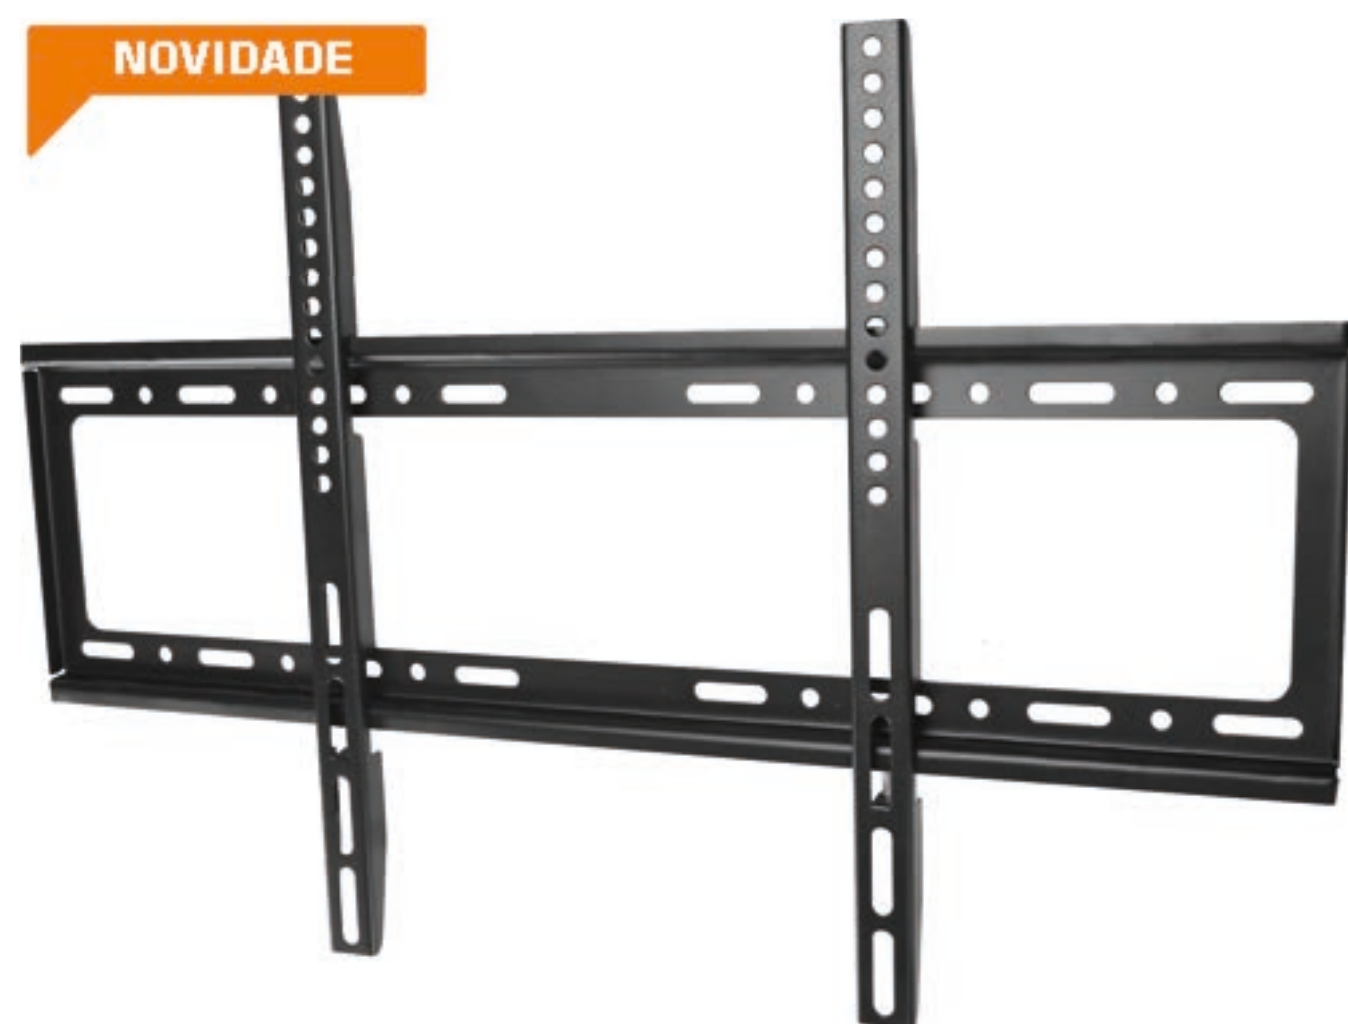

SUPOORTE PARA MONITOR/TV

SUPOORTE DE PAREDE PARA TV FIXO

32" A 75" / ATÉ 50KG / VESA