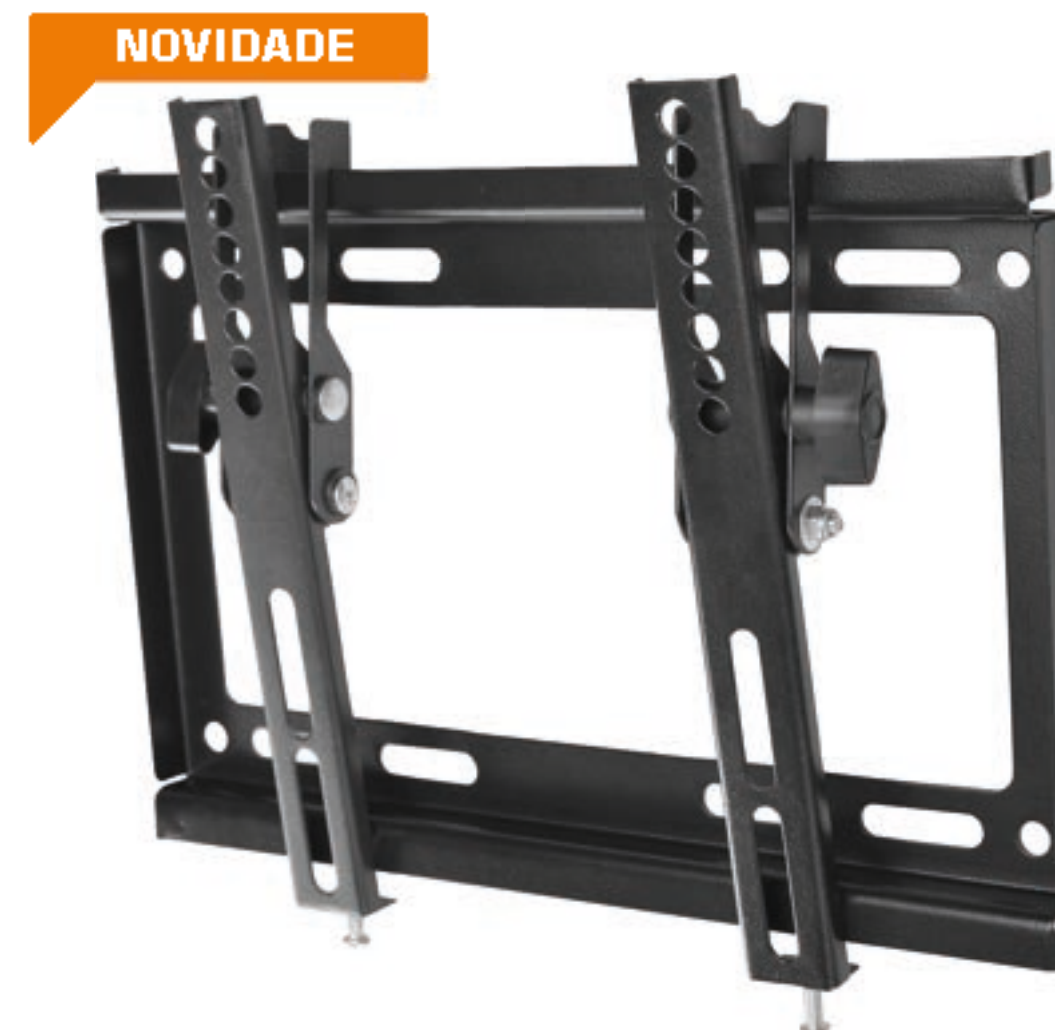

SUPORTE DE PAREDE PARA TV FIXO COM INCLINAÇÃO

14" A 43" / ATÉ 25KG / VESA